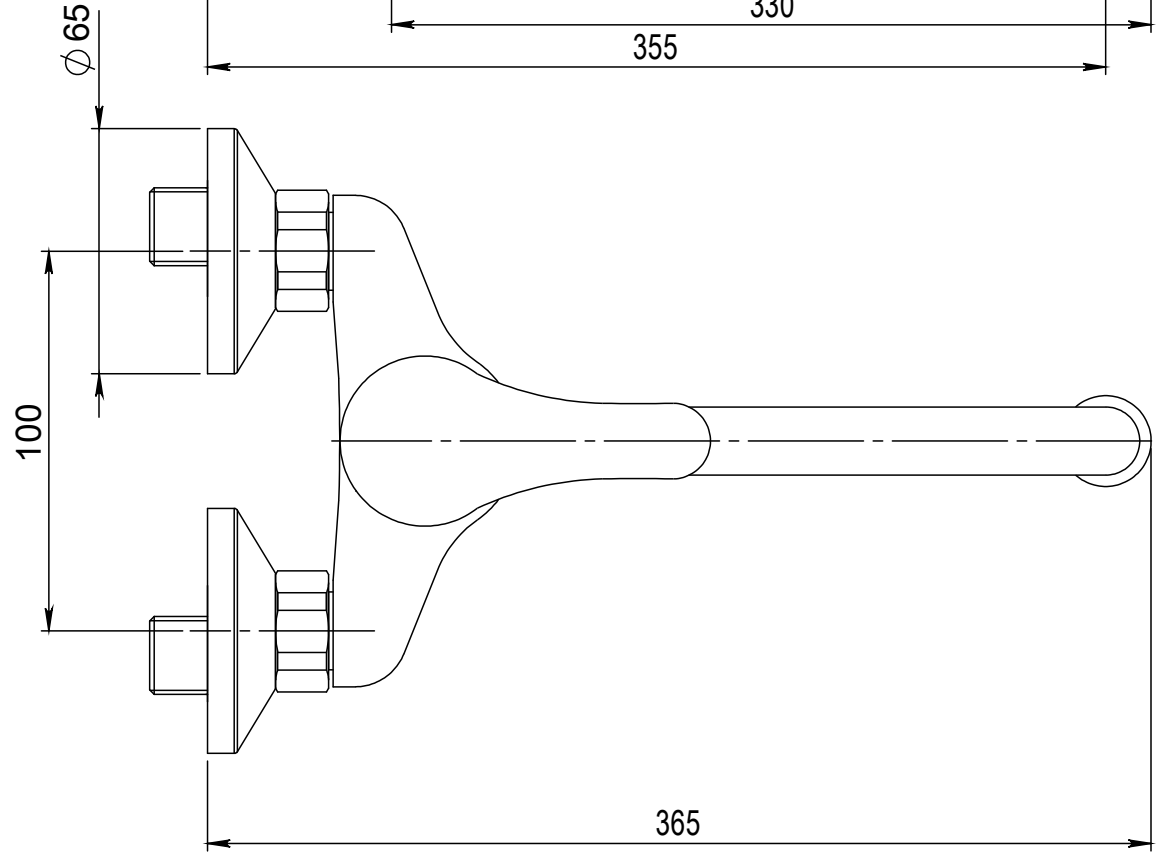

Typ baterie	NÁSTĚNNÁ DŘEZOVÁ BATERIE		 JB SANITARY
Řada	SLIM		
Poznámka	ROZMĚROVÝ VÝKRES		Číslo baterie A10 30 50
			A3

Faucet type	WALL SINK MIXER	 JB SANITARY	
Series	SLIM		
Note	DIMENSIONAL DRAWING	Faucet code	A10 30 50
			A3