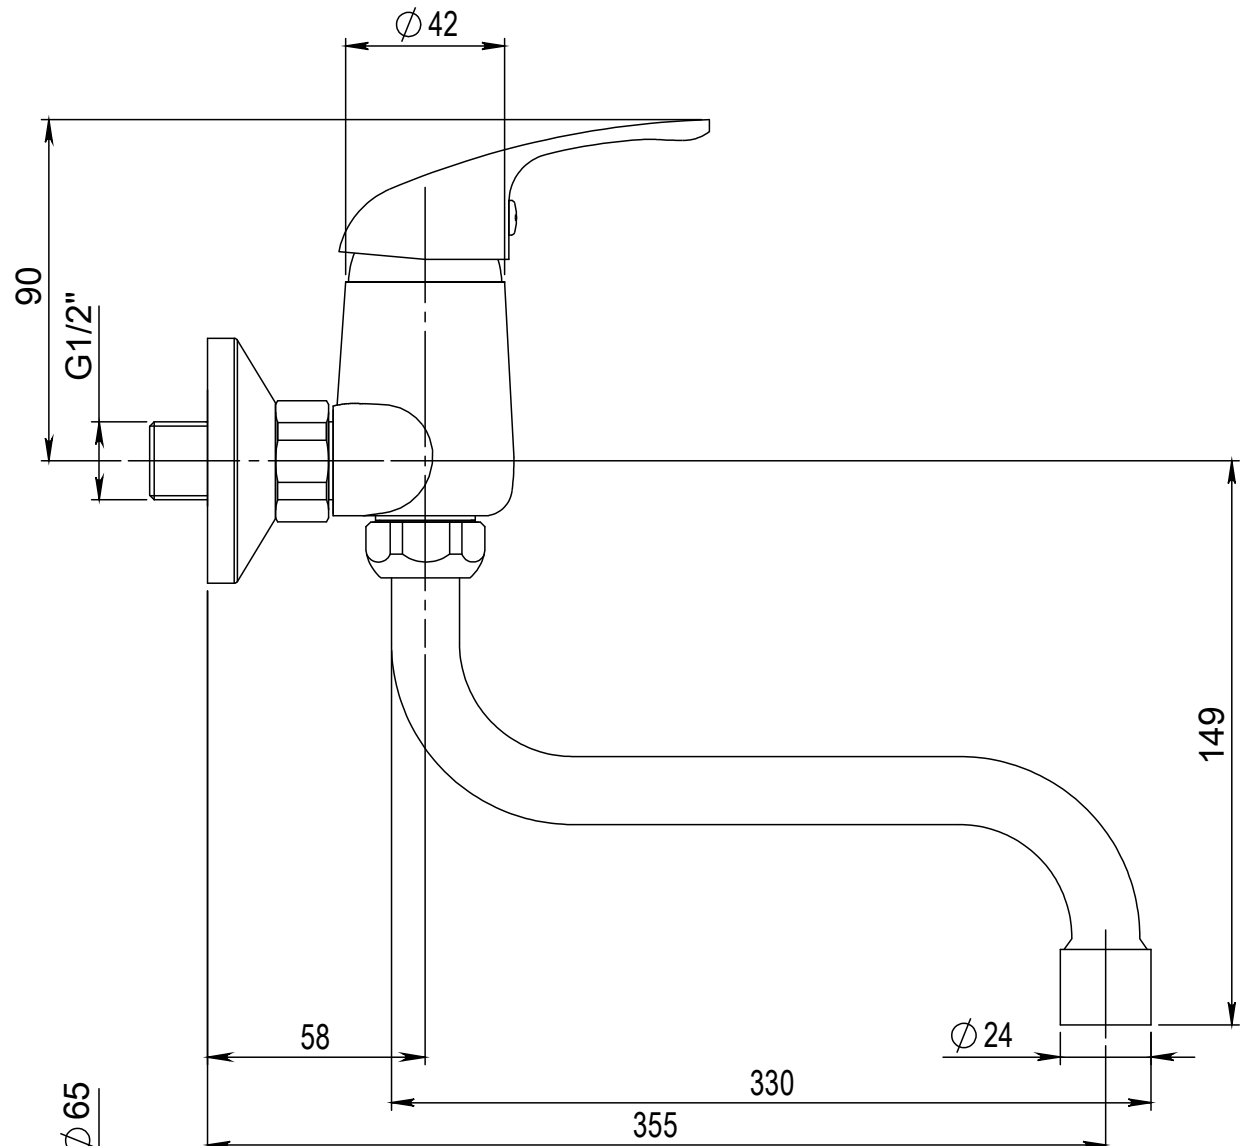

Typ baterie	NÁSTĚNNÁ DŘEZOVÁ BATERIE		 JB SANITARY
Řada	SLIM		
Poznámka	ROZMĚROVÝ VÝKRES		Číslo baterie A10 30 50
			A3

Faucet type	WALL SINK MIXER	 JB SANITARY	
Series	SLIM		
Note	DIMENSIONAL DRAWING	Faucet code	A10 30 50
			A3